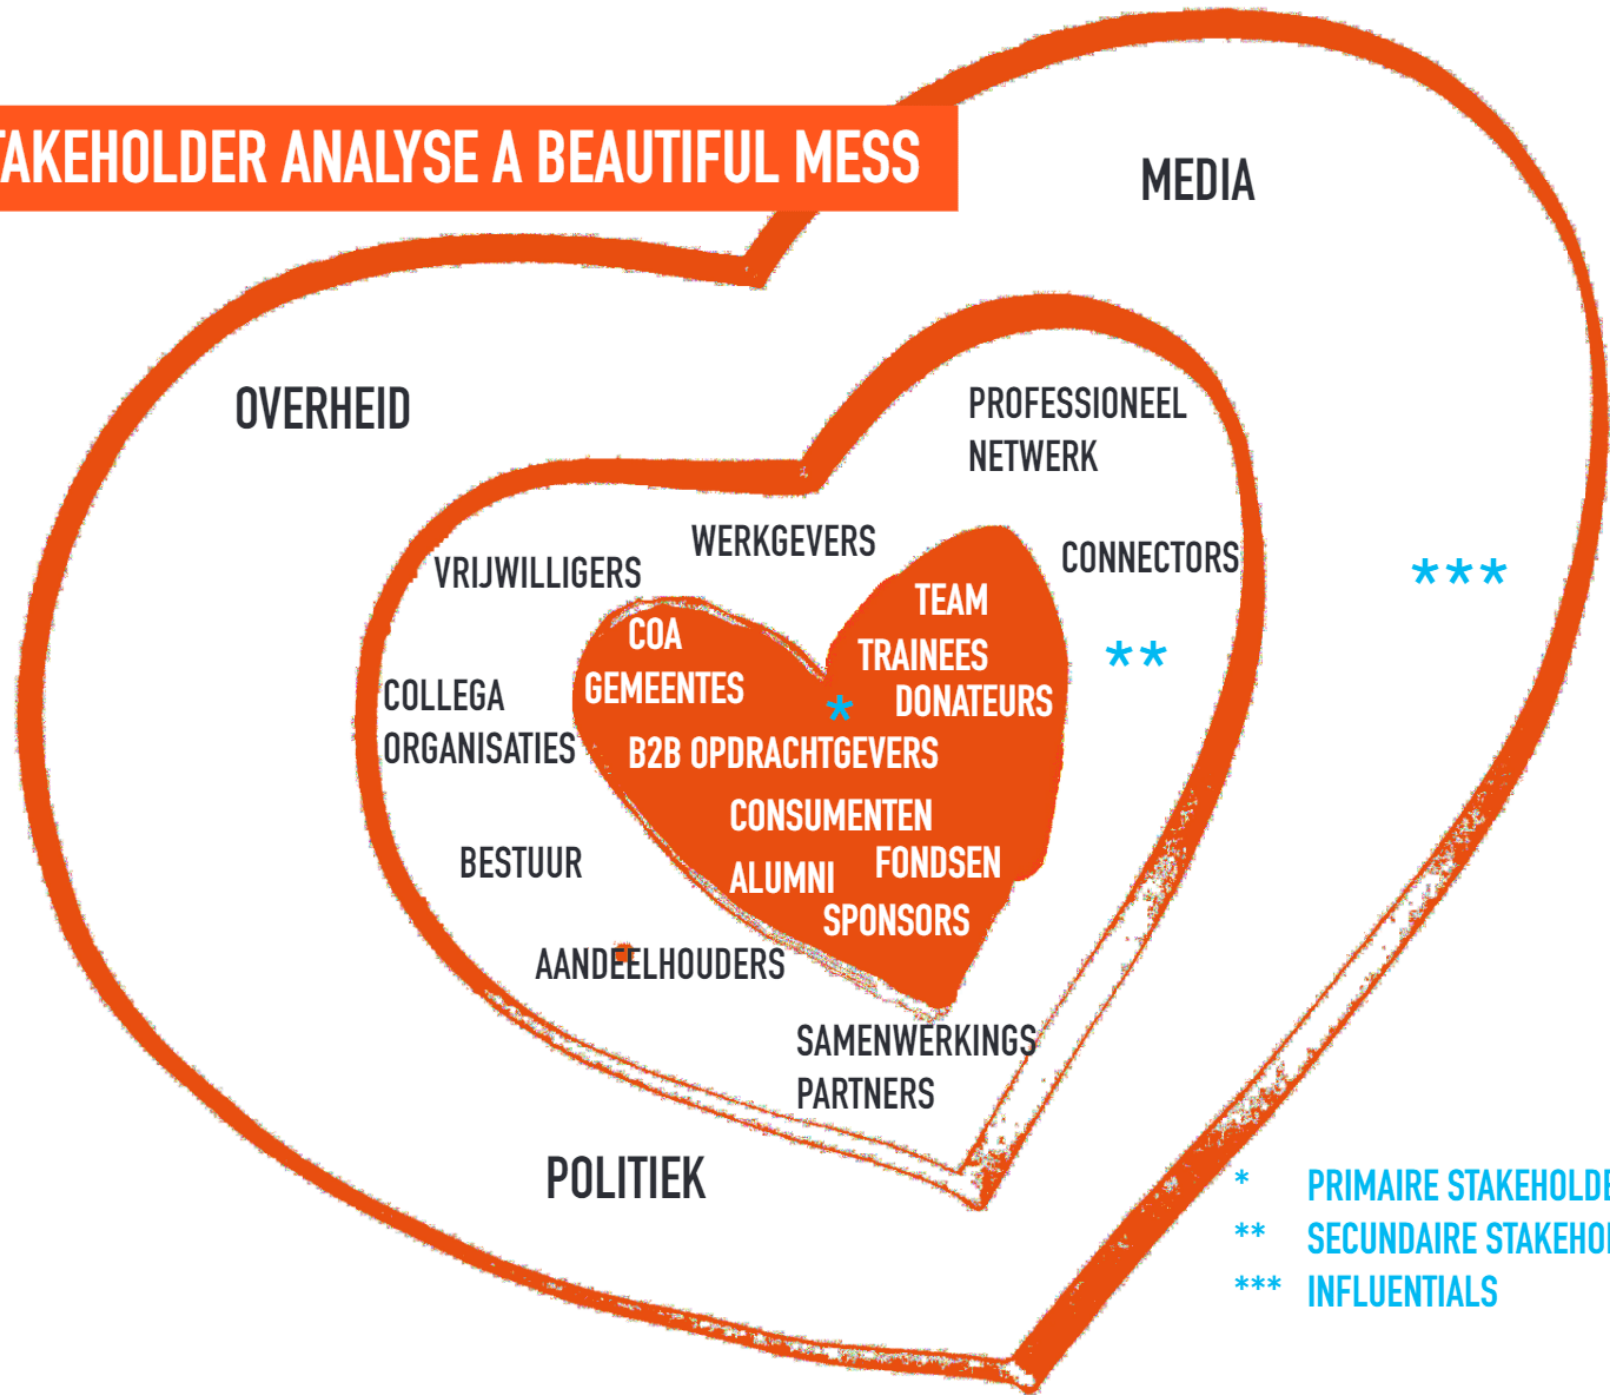

Mate van belang

	Laag	Matig	Hoog	Ze er hoog
Mate van invloed		Gemeente Groningen Fondsen Van Hulley 1	Van Hulley B.V. Van Hulley vrouwen	
	Ze er hoog			
	Hoog		ex vrouwen	2
	Matig	Andere sociale ondernemingen 3	Klanten Donateurs Noorderpoort	
Laag	Stichting Jasmijn		4	

STAKEHOLDER ANALYSE A BEAUTIFUL MESS

STAKEHOLDERKAART