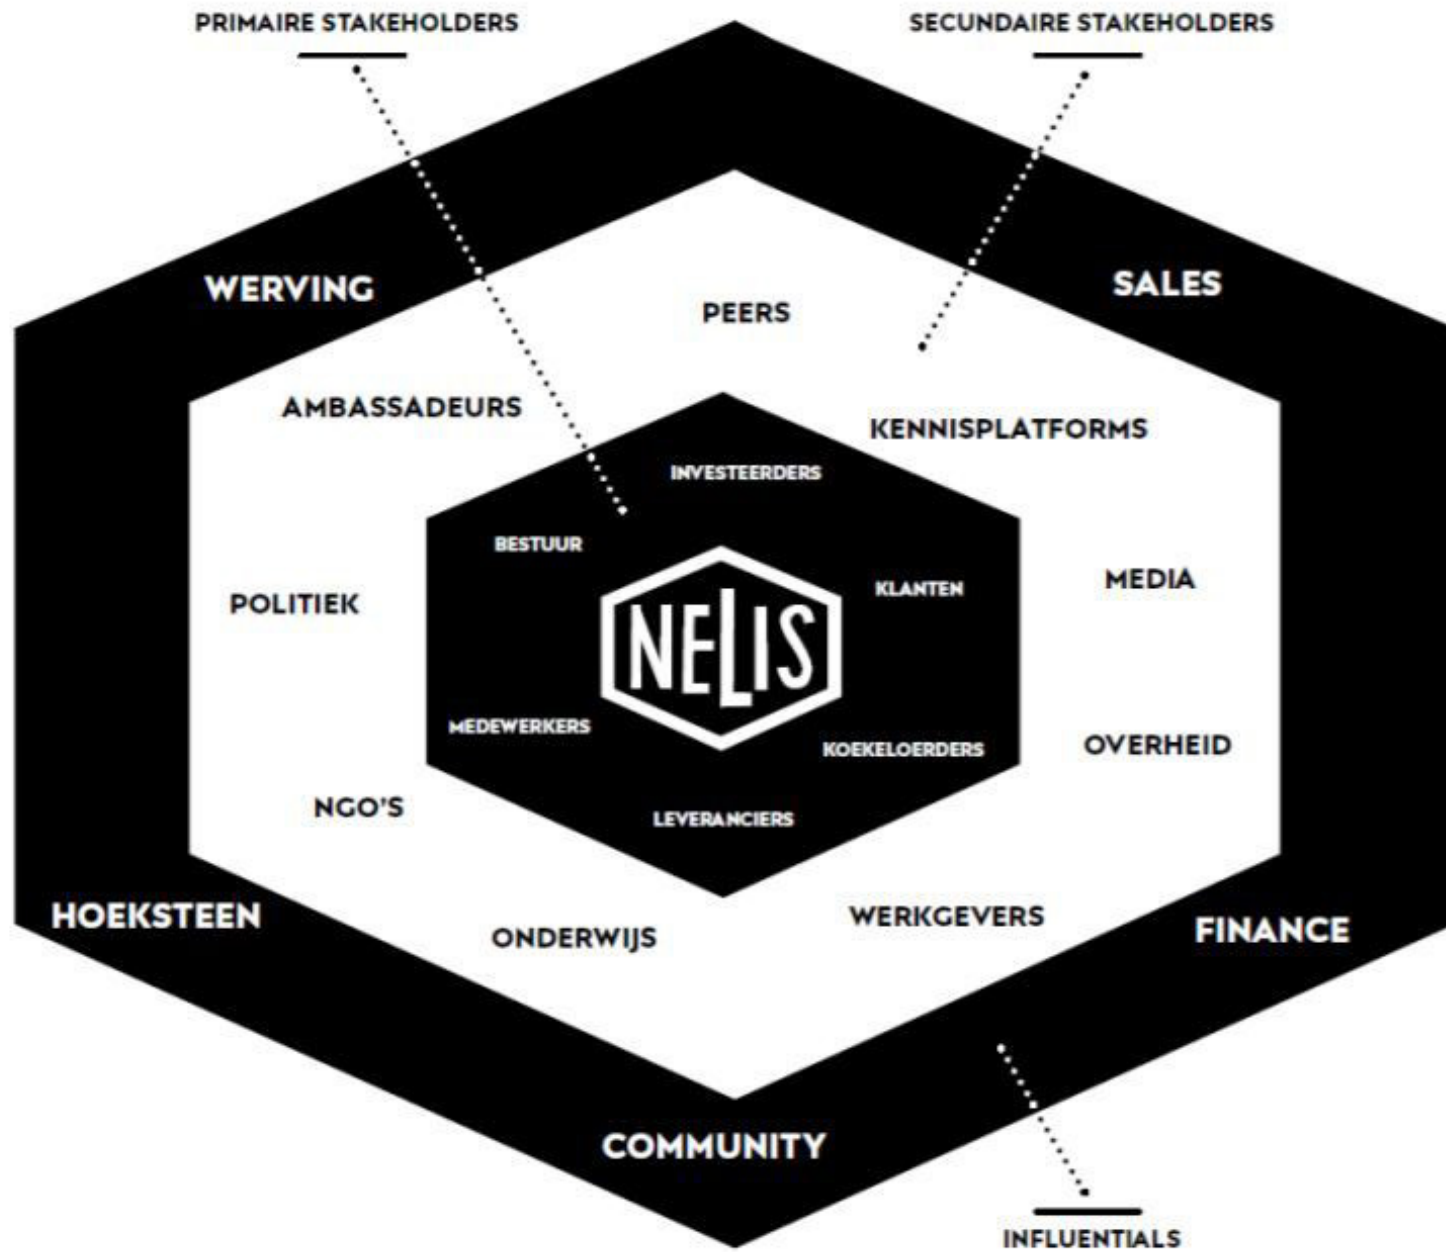

Mate van belang

	Laag	Matig	Hoog	Ze er hoog
Mate van invloed		Gemeente Groningen Fondsen Van Hulley 1	Van Hulley B.V. Van Hulley vrouwen	
	Ze er hoog			
	Hoog		ex vrouwen	2
	Matig	Andere sociale ondernemingen 3	Klanten Donateurs Noorderpoort	
Laag	Stichting Jasmijn		4	

STAKEHOLDER ANALYSE A BEAUTIFUL MESS

STAKEHOLDERKAART